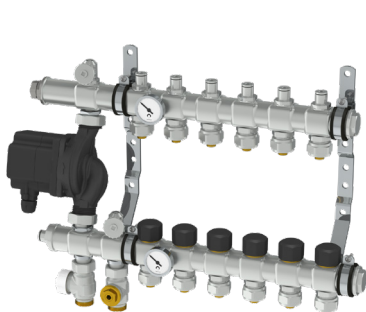

## JAKOTUKKI SISÄÄNRAKENNETULLA SEKOITUSRYHMÄLLÄ, KAAPILLA TAI ILMAN

Kombitukki

Kombitukki asennettuna kaapissa

### TUOTEOMINAISUUDET

Kombitukki on jakotukki sisäänrakennetulla sekoitusryhmällä ja soveltuu jopa 200 m<sup>2</sup> pinta-aloille. Saatavilla 1 - 12 piirin kokoisena. 3/4" liitännät lattialämmitys- ja syöttöputkille. Sekoitusryhmää voi käyttää sekä 1- että 2-putkijärjestelmissä.

### SISÄLTYVÄT OSAT

- Konsoli
- Kiertovesipumppu
- Sulkuventtiili
- Termostaattiventtiili, säätöventtiili
- Täyttö- ja tyhjennysventtiili
- Puserrusliittimet 17mm
- Lämpömittarit
- Suojapussi
- Merkintälipukkeet

### OHJAUS

Sekoitusryhmä voidaan varustaa kuudella eri ohjausvaihtoehdoilla.

Termostaattiventtiilien kierre on M30 x 1,5.