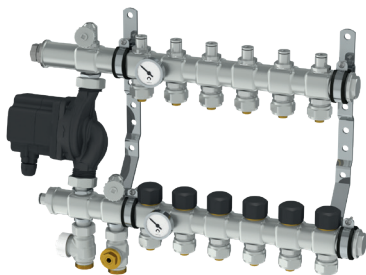

INTEGRAL SHUNT MED INTEGRERAD FÖRDELARE

Thermotech

Integral

Integral monterad i skåp

PRODUKTEGENSKAPER

Integral är en shunt med integrerad fördelare lämplig för ytor upp till 200 m². Finns i storlekarna 1 - 12 slingor. Anslutning för golvvärmerör och matningsrör G20. Shunten går att använda på både 1-och 2-rörssystem.

INGÅENDE KOMPONENTER

- Konsoler
- Cirkulationspump
- Strypventil
- Termostatventil och injusteringsventil
- Påfyllnings- och avtappningsventiler
- Klämringsskopplingar 17 mm
- Termometrar
- Skyddspåse
- Märkbrickor

REGLERING

Shunten kan utrustas med sex olika regleralternativ. Termostatventiler med gänga M30 x 1,5.

INTEGRAL I SKÅP

Integral monterad i skåp med läckageindikering. Rörge-nomföringar sitter monterade i skåpet. Håltagning för genomföringar finns även i sidan och i toppen. Skåpets rörge-nomföringar kan enkelt anpassas till olika rördimensioner. Det minsta skåpet finns i två höjder. Front beställs separat.

- Kompakt shunt med fördelare
- Smidiga anslutningar underifrån
- Ryms i 95 mm väggkonstruktion
- För 1- och 2-rörssystem
- Enkel påfyllning och avluftning
- Finns färdigmonterad i skåp

Art.nr. Shunt

562XX	Integral 1 - 12 slingor
78731-OXX	Integral i skåp 2 - 12 slingor
78733-OXX	Integral i lågt skåp 1 - 3 slingor