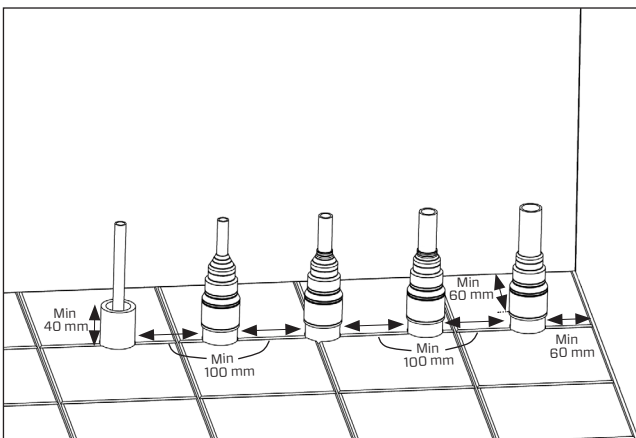

LÄPIVIENTIHYSY LATTIASSA