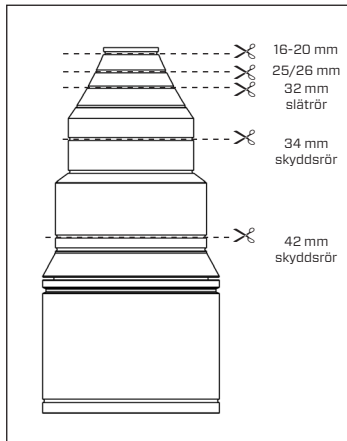

SV

Monteringsanvisning

Genomföringsmuff

75740

Thermotech

info@thermotech.se
www.thermotech.se
Spårvägen 8, Umeå
S-90131 Sweden
0620-68 33 30

GENOMFÖRINGSHYLSA I GOLV

TÄTNING MOT INNERÖR

TÄTNING MOT GENOMFÖRINGSRÖR

1(1) SV

MA1014-2109

FI

Asennusohje

Läpivientimuhvi

75740

Thermotech

РАЗМЕР ТРУБ/ЗАЩИТНОЙ ГОФРЫ

РАЗМЕР ГИЛЬЗЫ

1(1) RU

MA1014-2109