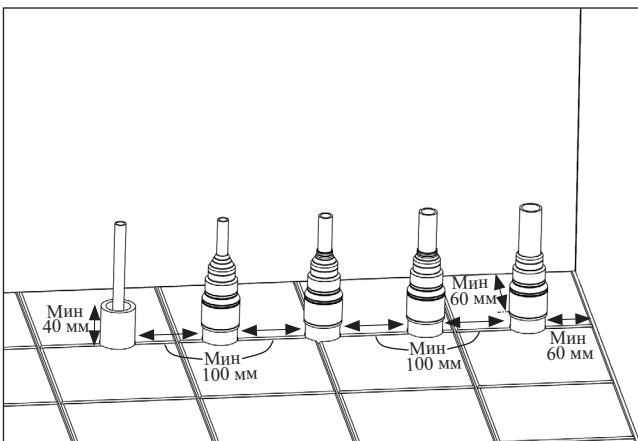

MA1014-2109

RU

Инструкция по монтажу

Уплотнительная муфта

75740

Thermotech

info@thermotech.se
www.thermotech.se
Spårvägen 8, Umeå
S-90131 Sweden
0620-68 33 30

МЕСТОПОЛОЖЕНИЕ ТРУБ, ПОЛ

РАЗМЕР ТРУБ/ЗАЩИТНОЙ ГОФРЫ

РАЗМЕР ГИЛЬЗЫ

1(1) RU

MA1014-2109