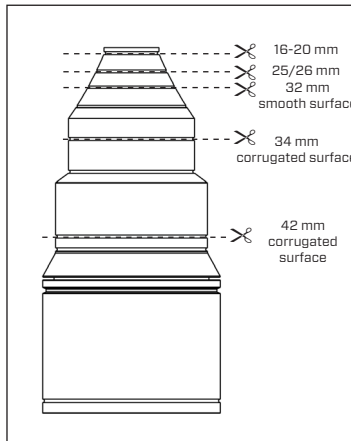

Pipe transit seal

75740

Thermotech

info@thermotech.se
www.thermotech.se
Spårvägen 8, Umeå
S-90131 Sweden
0620-68 33 30

PIPE PENETRATION IN FLOORS

SEAL AGAINST INNER PIPE

SEAL AGAINST OUTER PIPE

1(1) EN

РАЗМЕР ТРУБ/ЗАЩИТНОЙ ГОФРЫ

РАЗМЕР ГИЛЬЗЫ

1(1) RU

MA1014-2109