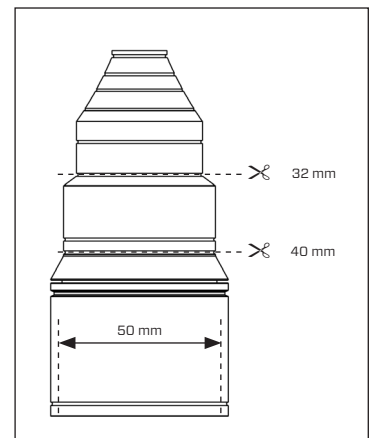

LÄPIVIENTIPUTKEN TIIVISTYS