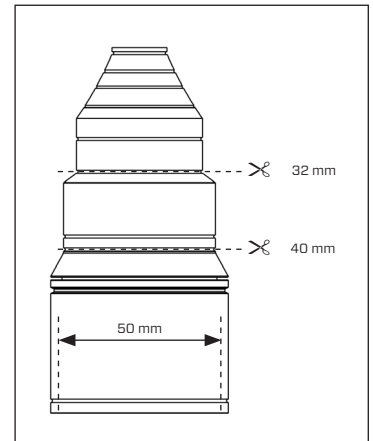

TÄTNING MOT GENOMFÖRINGSRÖR