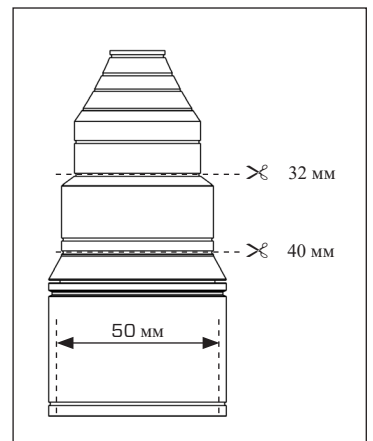

MA1014-2109

RU

Инструкция по монтажу

Уплотнительная муфта

75740

Thermotech

info@thermotech.se
www.thermotech.se
Spårvägen 8, Umeå
S-90131 Sweden
0620-68 33 30

МЕСТОПОЛОЖЕНИЕ ТРУБ, ПОЛ

РАЗМЕР ТРУБ/ЗАЩИТНОЙ ГОФРЫ

РАЗМЕР ГИЛЬЗЫ

1(1) RU

MA1014-2109