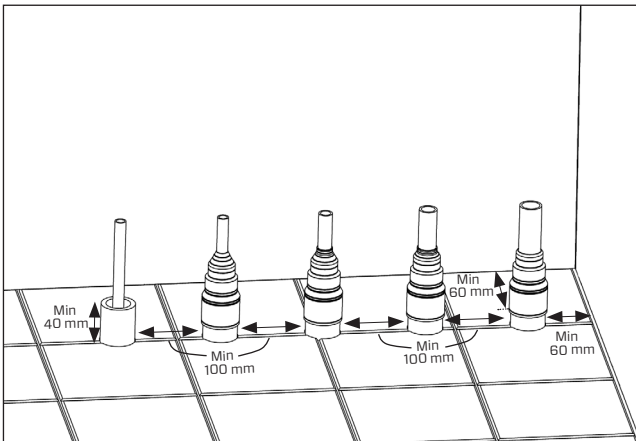

SV

Monteringsanvisning

Genomföringsmuff

75740

Thermotech

info@thermotech.se
www.thermotech.se
Spårvägen 8, Umeå
S-90131 Sweden
0620-68 33 30

GENOMFÖRINGSHYLSA I GOLV

TÄTNING MOT INNERÖR