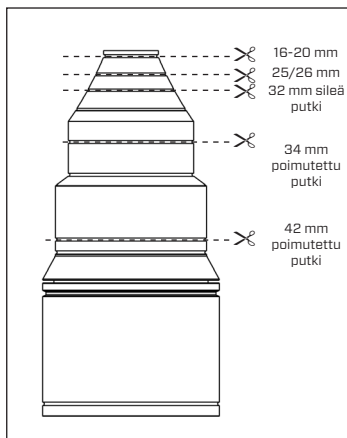

SISÄPUTKEN TIIVISTYS