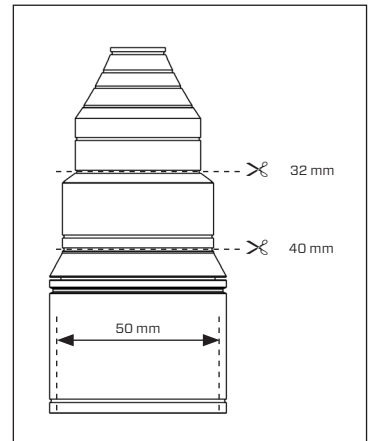

Pipe transit seal

75740

Thermotech

info@thermotech.se
www.thermotech.se
Spårvägen 8, Umeå
S-90131 Sweden
0620-68 33 30

PIPE PENETRATION IN FLOORS

SEAL AGAINST INNER PIPE

SEAL AGAINST OUTER PIPE

1(1) EN

РАЗМЕР ТРУБ/ЗАЩИТНОЙ ГОФРЫ

РАЗМЕР ГИЛЬЗЫ

1(1) RU

MA1014-2109