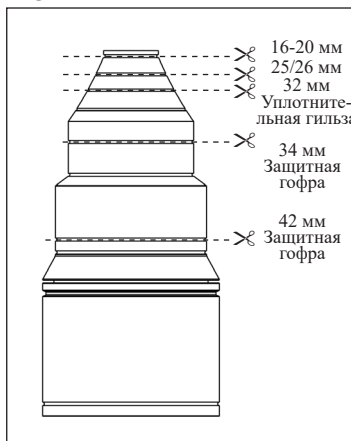

Pipe transit seal

75740

Thermotech

info@thermotech.se
www.thermotech.se
Spårvägen 8, Umeå
S-90131 Sweden
0620-68 33 30

PIPE PENETRATION IN FLOORS

SEAL AGAINST INNER PIPE

SEAL AGAINST OUTER PIPE

1(1) EN

MA1014-2109

RU

Инструкция по монтажу

Уплотнительная муфта

75740

Thermotech

info@thermotech.se
www.thermotech.se
Spårvägen 8, Umeå
S-90131 Sweden
0620-68 33 30

МЕСТОПОЛОЖЕНИЕ ТРУБ, ПОЛ

РАЗМЕР ТРУБ/ЗАЩИТНОЙ ГОФРЫ

РАЗМЕР ГИЛЬЗЫ

1(1) RU

MA1014-2109