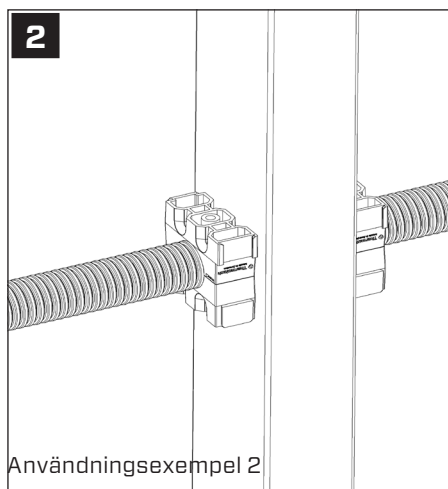

Monteringsanvisning

Klammer för skyddsror 25 mm

Thermotech

info@thermotech.se
www.thermotech.se
Tel: 0620-68 33 30

77245-10

10 st

7 340075 819569

Användningsexempel 1

Användningsexempel 2

Användningsexempel 3

Användningsexempel 4

Monteringsanvisning

Klammer för skyddsror 25 mm

Thermotech

info@thermotech.se
www.thermotech.se
Tel: 0620-68 33 30

77245-10