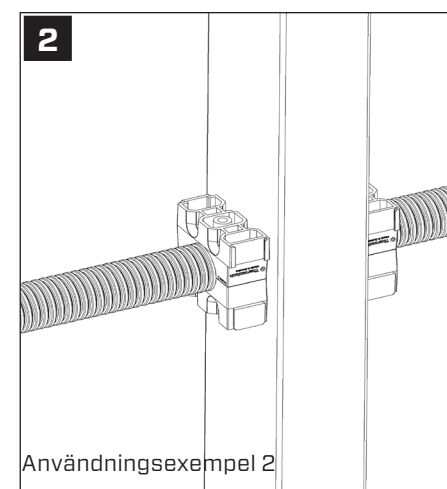

Monteringsanvisning

Klammer för skyddsror 25 mm

Thermotech

info@thermotech.se
www.thermotech.se
Tel: 0620-68 33 30

77245-10

10 st

7 340075 819569

Monteringsanvisning

Klammer för skyddsror 25 mm

Thermotech

info@thermotech.se
www.thermotech.se
Tel: 0620-68 33 30

77245-10

10 st

7 340075 819569