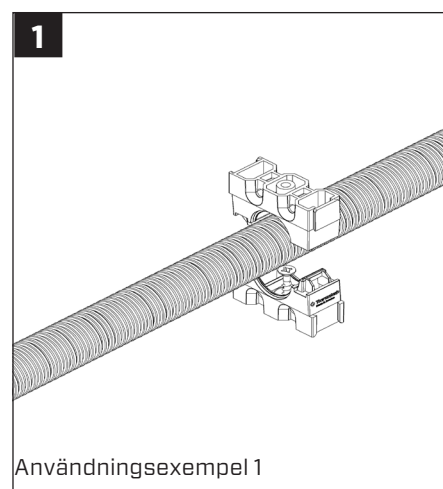

Monteringsanvisning

Klammer för skyddsror 25 mm

Thermotech

info@thermotech.se
www.thermotech.se
Tel: 0620-68 33 30

77245-10

10 st

7 340075 819569

Monteringsanvisning

Klammer för skyddsror 25 mm

Thermotech

info@thermotech.se
www.thermotech.se
Tel: 0620-68 33 30

77245-10

10 st

7 340075 819569