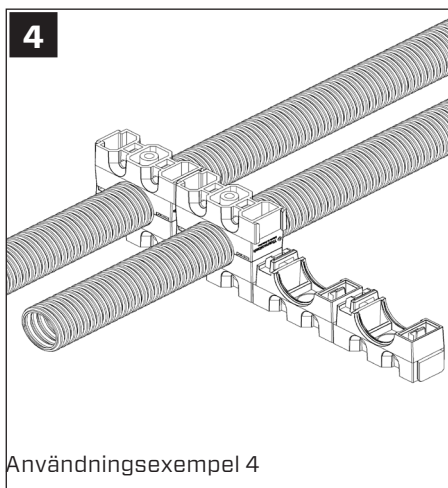

Användningsexempel 2

Användningsexempel 4

Monteringsanvisning

Klammer för skyddsror 25 mm

Thermotech

info@thermotech.se
www.thermotech.se
Tel: 0620-68 33 30

77245-10

10 st

7 340075 819569