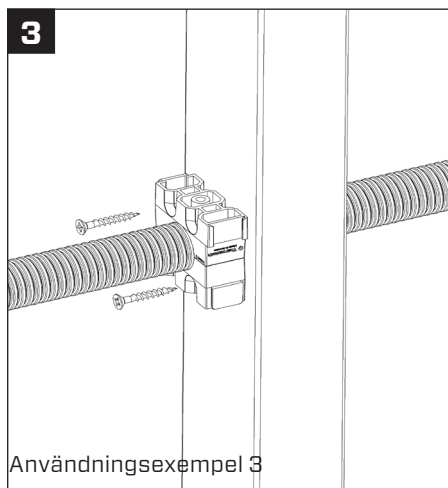

Användningsexempel 1

Användningsexempel 4

Användningsexempel 3