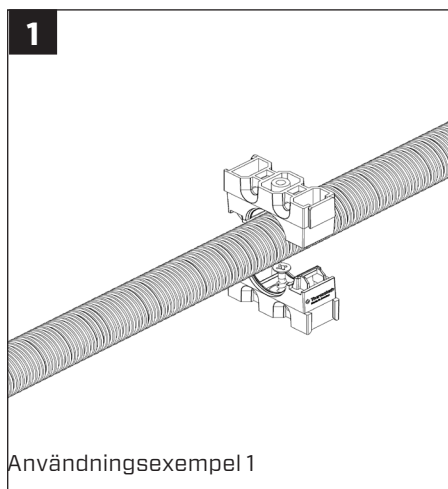

Monteringsanvisning

Klammer för skyddsror 25 mm

Thermotech

info@thermotech.se
www.thermotech.se
Tel: 0620-68 33 30

77245-10

10 st

7 340075 819569

Användningsexempel 1