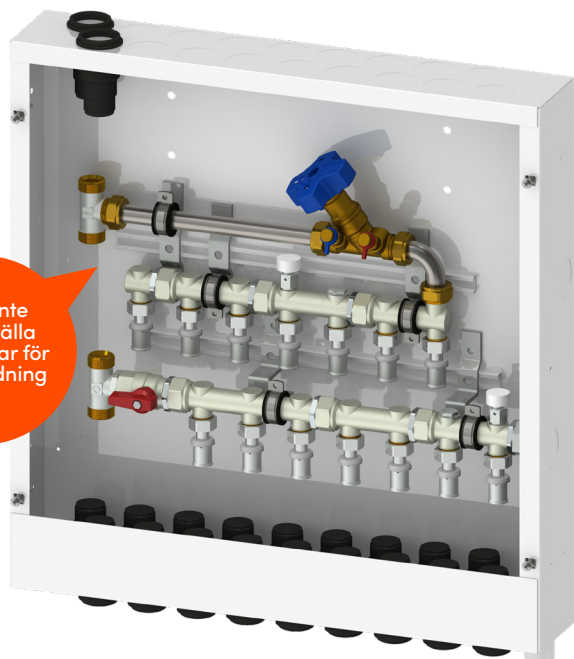

# PREFAB RAD INJUSTERING

PREFABRICERAT SKÅP MED RADIATORFÖRDELARE OCH INJUSTERINGSVENTIL, FÖRBERETT FÖR GENOMGÅENDE MATNING

Thermotech

Glöm inte att beställa kopplingar för matarledning

Serie: 78766-XXXX

## PRODUKT

Prefabricerat fördelarskåp med läckageindikering, förberett för genomgående matning. Skåpet levereras med monterade fördelarskåp, kulventil, avluftningsventiler, injusteringsventil och 16 mm presskopplingar för radiatorslingor. Matning kan fås både till vänster och/eller höger i skåpet. Täcksivor av genomskinlig plast.

Kopplingar för matarledningar och ram med lucka beställs separat.

Kontakta ditt Thermotech Center för eventuella anpassningar.

## INGÅENDE KOMPONENTER

- Fördelarskåp
- Avluftningsventiler
- Kulventil och injusteringsventil
- T-Rör med G20 Eurocone anslutning för matarkopplingar
- Radiatorfördelare och konsoler
- 16 mm presskopplingar
- Läckageindikering
- Rör genomföringar
- Skyddspåse