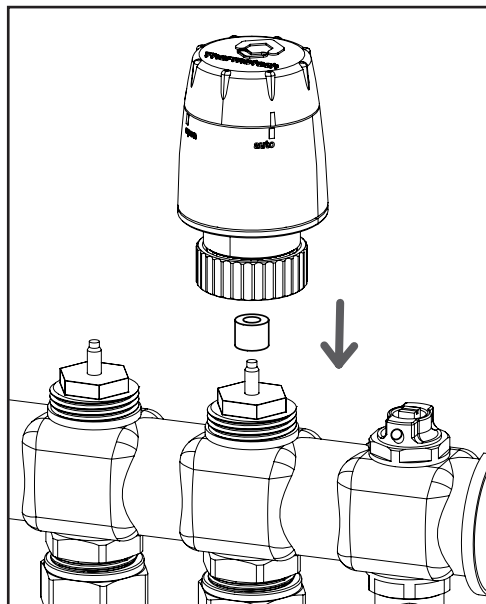

1(1)

MA310-1711

**Monteringsanvisning**  
**Instruction manual**  
**Asennusohje**  
**Инструкция по монтажу**

50017

Thermotech

info@thermotech.se  
www.thermotech.se  
Tel: 0620-68 33 30

Bypass-bricka  
Bypass washer  
Virtausholkki  
Шайба байпас