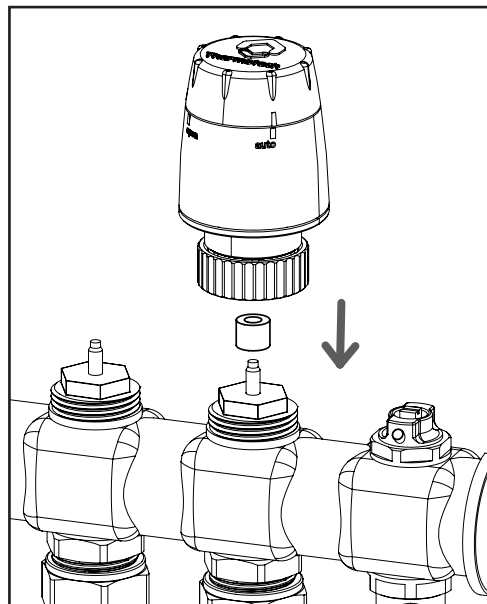

1(1)

MA310-1711

**Monteringsanvisning**  
**Instruction manual**  
**Asennusohje**  
**Инструкция по монтажу**

50017

Thermotech

info@thermotech.se  
www.thermotech.se  
Tel: 0620-68 33 30

Bypass-bricka  
Bypass washer  
Virtausholkki  
Шайба байпас