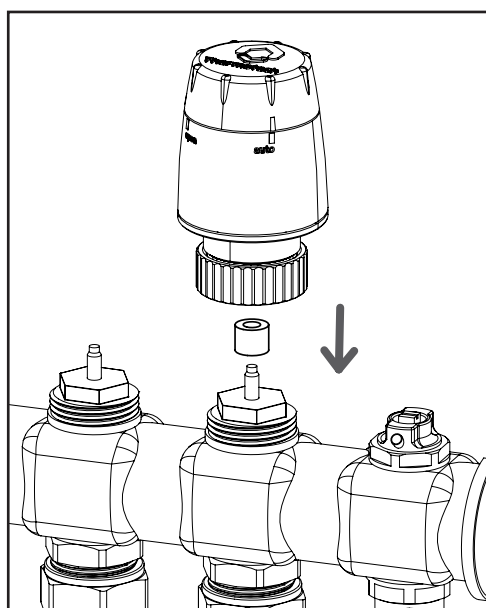

1(1)

MA310-1711

**Monteringsanvisning**  
**Instruction manual**  
**Asennusohje**  
**Инструкция по монтажу**

50017

Thermotech

info@thermotech.se  
www.thermotech.se  
Tel: 0620-68 33 30

Bypass-bricka  
Bypass washer  
Virtausholkki  
Шайба байпас