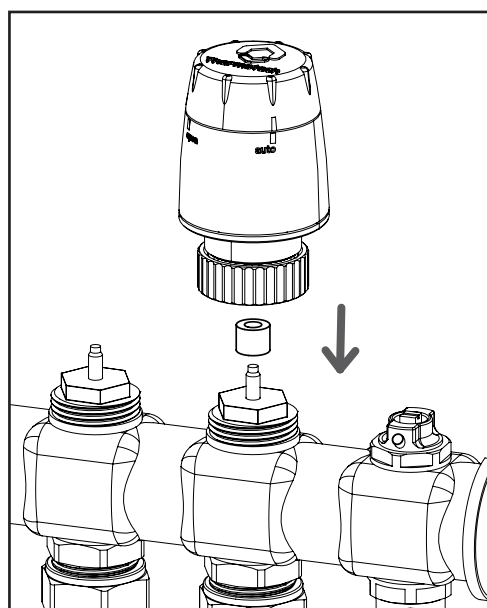

1(1)

MA310-1711

**Monteringsanvisning**  
**Instruction manual**  
**Asennusohje**  
**Инструкция по монтажу**

50017

Thermotech

info@thermotech.se  
www.thermotech.se  
Tel: 0620-68 33 30

Bypass-bricka  
Bypass washer  
Virtausholkki  
Шайба байпас