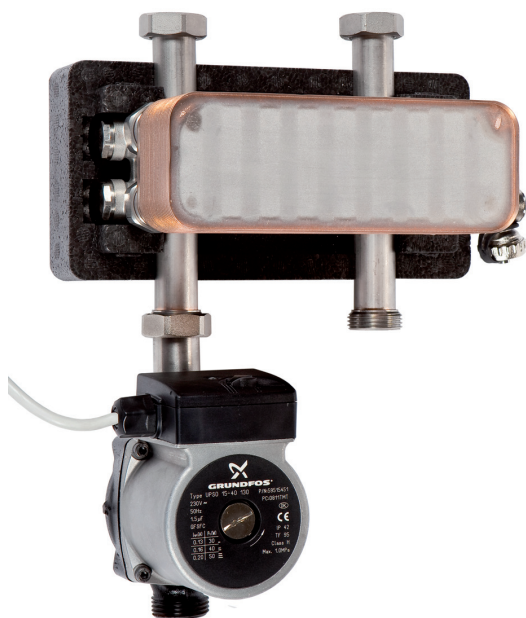

Värmeväxlarpaket

FAKTA

Artikelnummer

81800 Komplet v rmev xlarpaket med pump

H jd: 300 mm **Djup:** 200 mm **Bredd:** 450 mm**Anslutning solv rmestationssida**1" Inv. Unionkoppling med plant tning
c/c-m tt 125 mm**Anslutning  verf ringssida**1" Utv. Unionkoppling med plant tning
c/c-m tt 125 mm**Pump**

Grundfos UPS 15/40 130

Rekommenderat maximalt antal anslutna solf ngare

8 st

F RDELAR

- F rdigisolerat v rmev xlarpaket
- Komplet med cirkulationspump, manometer och s kerhetsventil
- Monteras direkt till solv rmestationen

ANV NDNINGSSOMR DE

Thermotechs f rdigisolerade v rmev xlarpaket anv nds l mpligtvis n r:

- Solv rmesystemets v rmeb rare inte till ts komma i kontakt med det  vriga systemets v rmevatten.
- N r lagringstank utan solv rmeslinga finns och dess volym anses tillr cklig f r inkoppling av solv rmesystem  r detta en bra och prisv rd l sning.