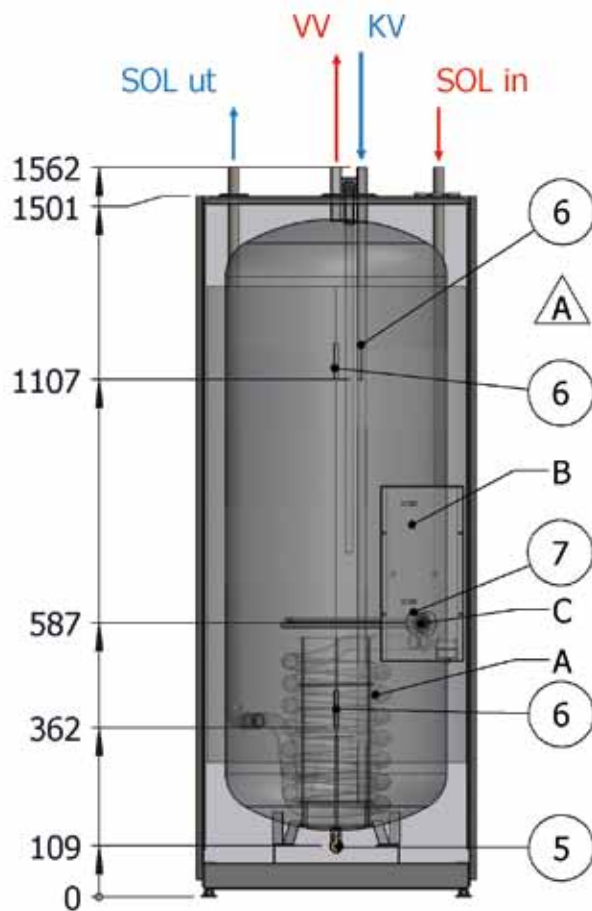

I solvärmeberedaren sitter även en elpatron för att producera varmvatten när solinstrålningen är otillräcklig.

FAKTA

ARTIKELNUMMER

81422

HÖJD: 1570 mm

DJUP: 670 mm

BREDD: 600 mm

ANSLUTNINGAR

Sol: Ø 22 mm

C/c-mått: 55 mm

Kallvatten in: Ø 22 mm

Varmvatten ut: Ø 22 mm

UTRUSTNING

- Elpatron 2kW

TILLVAL

- Blandningsventil

BEREDARENS DELAR

- A. Rostfri solslinga 5 meter
- B. Ellåda
- C. Elpatron 2kW

ANSLUTNINGAR

1. Tillopp från solfångare Ø 22
2. Retur från solfångare Ø 22
3. Anod
4. Kabelgenomföringar 4 st

BAKOM FRONTPLÅTEN:

5. Avtappning, DN20
6. Givarrör L = 80, Ø 8 inv.
7. Elpatronuttag, DN25

TEKNISKA DATA

Bredd:.....	600 mm
Djup:.....	670 mm
Höjd:.....	1570 mm
Reshöjd:.....	1700 mm
Max arbetstryck varmvatten:.....	10 bar