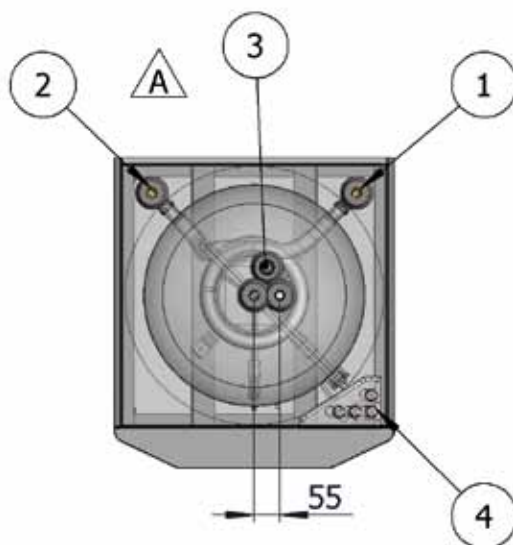

Installationsanvisning

Solvärmeberedare HTW220

BEREDARENS DELAR

- A. Rostfri solslinga 5 meter
- B. Ellåda
- C. Elpatron 2kW

ANSLUTNINGAR

1. Tillopp från solfångare Ø 22
2. Retur från solfångare Ø 22
3. Anod
4. Kabelgenomföringar 4 st

BAKOM FRONTPLÅTEN:

5. Avtappning, DN20
6. Givarrör L = 80, Ø 8 inv.
7. Elpatronuttag, DN25

TEKNISKA DATA

Bredd:.....	600 mm
Djup:.....	670 mm
Höjd:.....	1570 mm
Reshöjd:.....	1700 mm
Max arbetstryck varmvatten:.....	10 bar

Vi förbehåller oss rätten till förändringar i produkterna utan förvarning. Vi hänvisar till www.thermotech.se för senaste version av produkter och installationsanvisningar. Eventuella prisangivelser är exklusive moms om annat ej anges. Med reservation för ev. tryckfel.