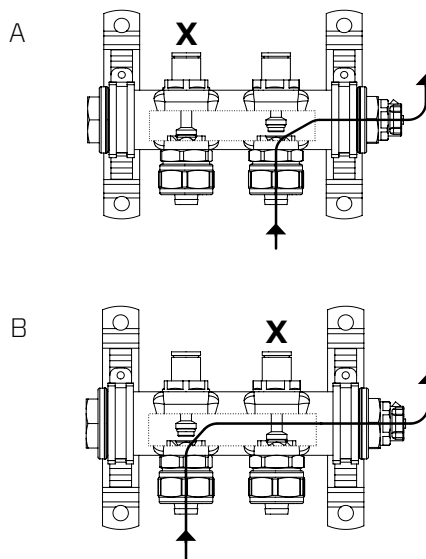

AVLUFTNING

Vid leverans är båda strypventiler stängda. Avluftning av slingan görs i två steg enligt nedan.

1. Öppna en strypventil och avlufta den första delen av slingan genom den manuella avluftningsventilen.
2. Öppna den andra strypventilen och avlufta den andra delen av slingan. Öppna båda strypventilerna.