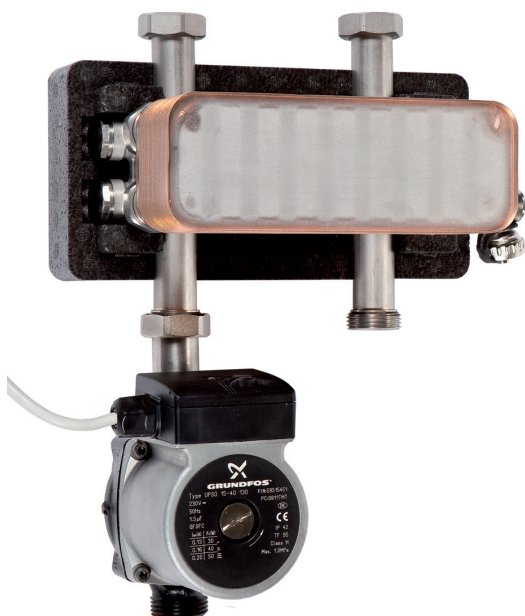

Värmeväxlarpaket

FAKTA

Artikelnummer

81800 Komplet v rmev xlarpaket med pump

H jd: 300 mm **Djup:** 200 mm **Bredd:** 450 mm

Anslutning solv rmestationssida

1" Inv. Unionkoppling med plant tning
c/c-m tt 125 mm

Anslutning  verf ringssida

1" Utv. Unionkoppling med plant tning
c/c-m tt 125 mm

Pump

Grundfos UPS 15/40 130

Rekommenderat maximalt antal anslutna solf ngare

8 st

F RDELAR

- F rdigisolerat v rmev xlarpaket
- Komplet med cirkulationspump, manometer och s kerhetsventil
- Monteras direkt till solv rmestationen

ANV NDNINGSSOMR DE

Thermotechs f rdigisolerade v rmev xlarpaket anv nds l mpligtvis n r:

- Solv rmesystemets v rmeb rare inte till ts komma i kontakt med det  vriga systemets v rmevatten.
- N r lagringstank utan solv rmeslinga finns och dess volym anses tillr cklig f r inkoppling av solv rmesystem  r detta en bra och prisv rd l sning.