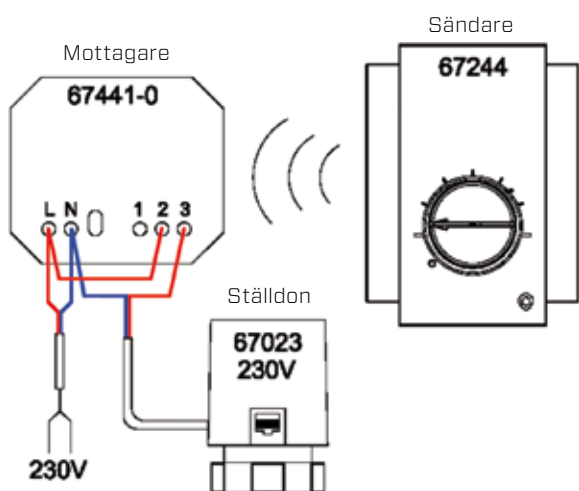

ANVÄNDINGSOMRÅDE

Thermotech kopplingsdosa är avsedd för anläggningar med 1 st termostat. Mottagare, sändare och ställdon är endast anpassade för inomhusbruk.

ADRESSERING

För att konfigurera anläggningen måste mottagare ”lära sig” koden som sändaren använder för styrningen.

TILDELNING AV TERMOSTATEN TILL MOTTAGAREN

1. Tryck på memo-knappen på mottagaren och håll den nedtryckt ca 5 sekunder tills dioden börjar blinka. Om du gör ett misstag, tryck åter ned knappen ca 5 sekunder för att avbryta.
2. Tryck sedan kort en gång på termostatens sändknapp (knappen sitter under termostatens vred). Termostaten skickar ett konfigurationsmeddelande och LED-lampan på mottagaren slocknar. Så snart termostaten sänder nästa signal är apparaterna aktiva (det kan dröja ca 1 minut).

RADERING AV MOTTAGAREN

Tryck på memo-knappen och håll den nedtryckt. Efter 4 sekunder börjar dioden blinka och mottagaren är då i tildelningsläge. Efter 8 sekunder blinkar dioden snabbare - mottagaren påbörjar då raderingen. Efter 10 sekunder slocknar dioden och mottagaren är raderad.

DRIFTVISNING

Driftstillstånd kan avläsas på den röda LED-lampan:

- Röd LED lyser: Uppvärmning PÅ
- Röd LED slocknad: Uppvärmning AV

ELEKTRISK ANSLUTNING

Thermotech Scandinavia AB

Växel: 0620-68 33 30

info@thermotech.se