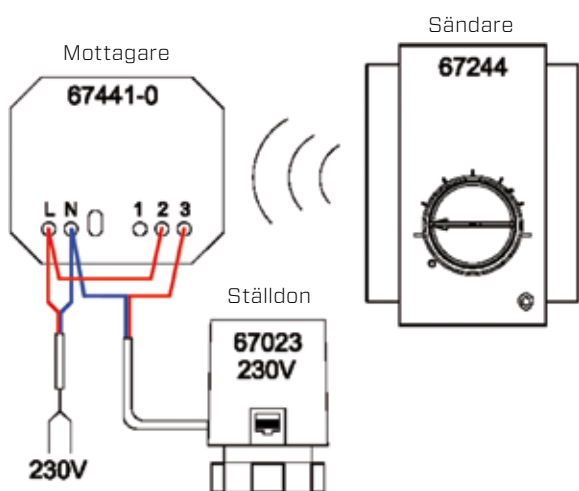

Mottagare: 67441-0

Sändare: 67244

Ställdon : 67023

OBS! 230V matning för mottagare och ställdon.

MOTTAGARE ICR 1 230V

Artikelnr: 67441-0

Antal sändare: 1 (67244)

Antal ställdon: Potentialfritt relä, max 2 st

STÄLLDON

Artikelnr: 67023

Mått: 66 x 45 x 45 mm

Längd kabel: 800 mm

Skyddsklass: IP 44

Matarspänning: 230V

SÄNDARE ICR 1

Artikelnr: 67244

ELEKTRISK ANSLUTNING

ANVÄNDINGSOMRÅDE

Thermotech kopplingsdosa är avsedd för anläggningar med 1 st termostat. Mottagare, sändare och ställdon är endast anpassade för inomhusbruk.

ADRESSERING

För att konfigurera anläggningen måste mottagare ”lära sig” koden som sändaren använder för styrningen.

TILDELNING AV TERMOSTATEN TILL MOTTAGAREN

1. Tryck på memo-knappen på mottagaren och håll den nedtryckt ca 5 sekunder tills dioden börjar blinka. Om du gör ett misstag, tryck åter ned knappen ca 5 sekunder för att avbryta.
2. Tryck sedan kort en gång på termostatens sändknapp (knappen sitter under termostatens vred). Termostaten skickar ett konfigurationsmeddelande och LED-lampan på mottagaren slocknar. Så snart termostaten sänder nästa signal är apparaterna aktiva (det kan dröja ca 1 minut).