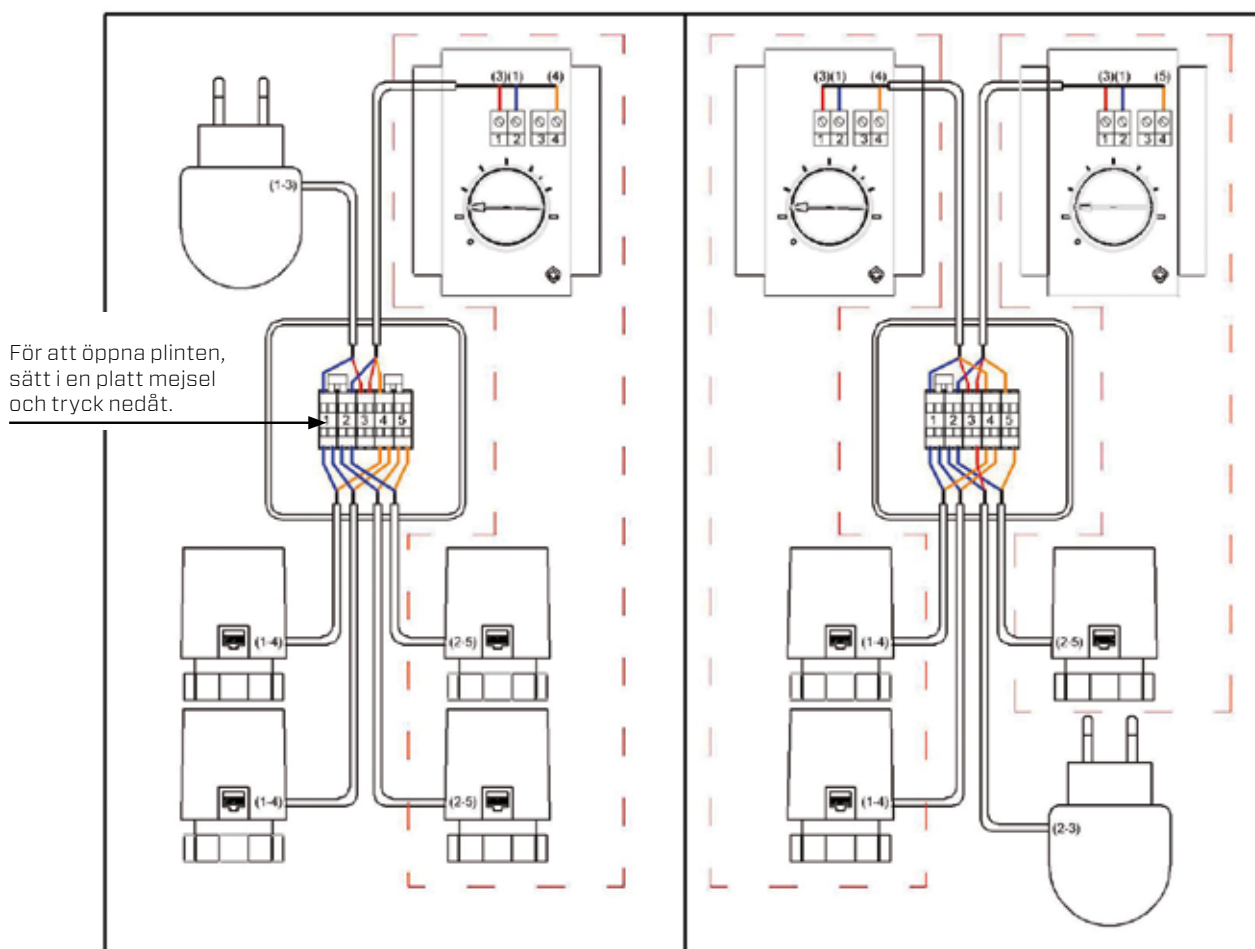

Kopplingsdosa 1-2 temperaturzoner

Art.nr: 67412

FAKTA

ARTIKELNR	DIMENSIONER	TRANSFORMATOR
67412	85 x 85 x 40 mm	24V, AC, 20VA

ANVÄNDINGSOMRÅDE

Thermotech kopplingsdosa är avsedd för anläggningar med 1 termostat och 4 ställdon, eller 2 termostater och 2-3 ställdon.

En 230/24V transformator på 20VA levereras med dosan. Dosan och transformatorn är endast avsedda för inomhusbruk.

1 termostat + 4 ställdon
2 termostater + 3 ställdon

Vi förbehåller oss rätten till förändringar i produkterna utan förvarning. Vi hänvisar till www.thermotech.se för senaste version av produkter och installationsanvisningar. Eventuella prisangivelser är exklusive moms om annat ej anges. Med reservation för ev. tryckfel.