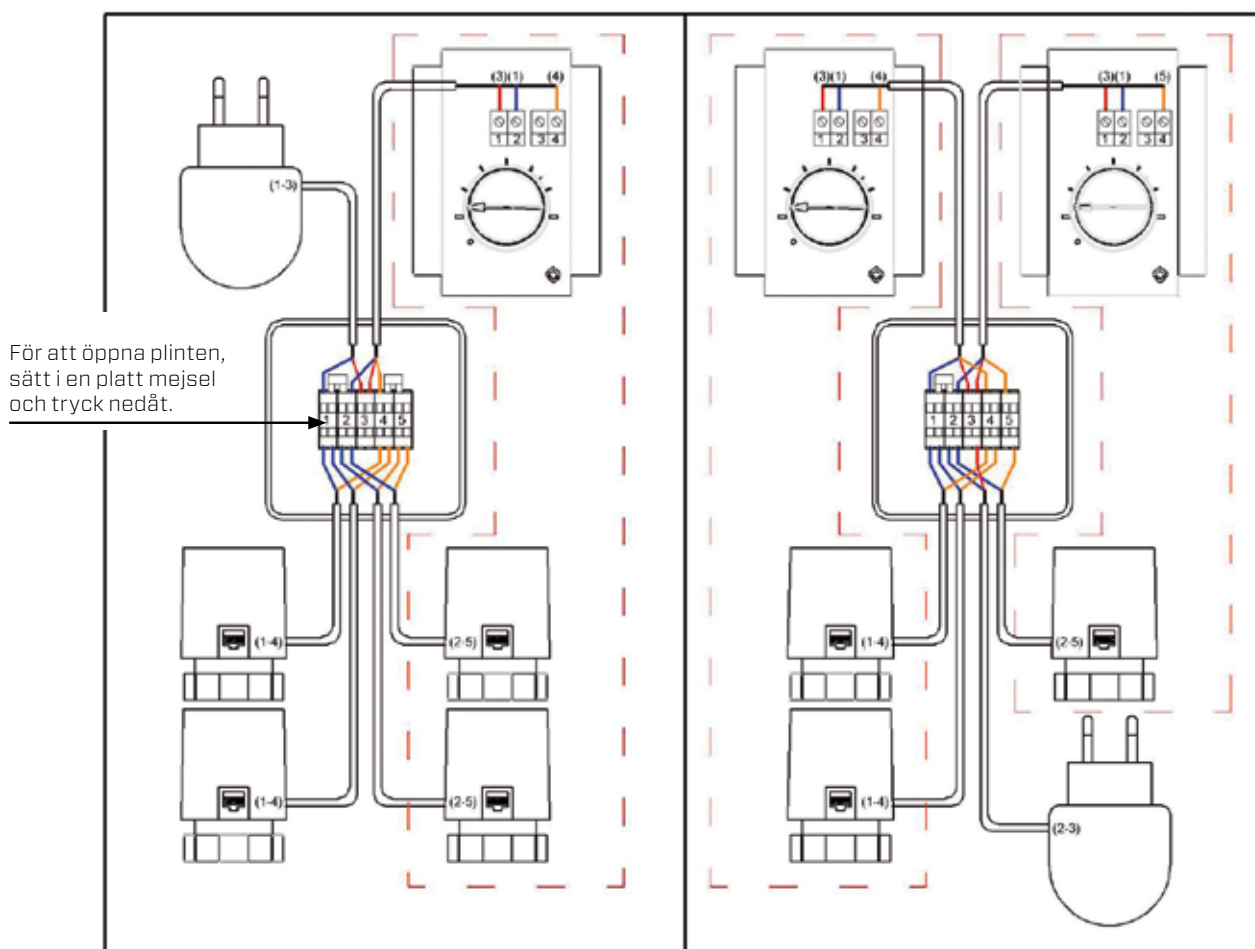

ANVÄNDINGSOMRÅDE

Thermotech kopplingsdosa är avsedd för anläggningar med 1 termostat och 4 ställdon, eller 2 termostater och 2-3 ställdon.

En 230/24V transformator på 20VA levereras med dosan. Dosan och transformatorn är endast avsedda för inomhusbruk.

1 termostat + 4 ställdon

2 termostater + 3 ställdon